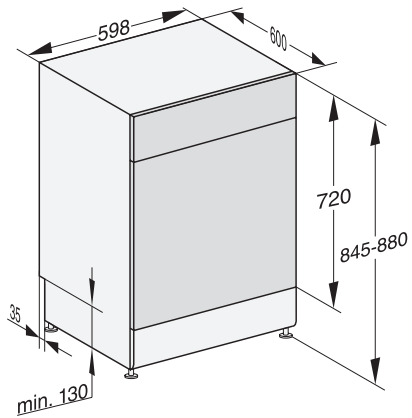

G 7130 SC Front AutoDos

Lavavajillas de libre instalación

con dosificación automática gracias a AutoDos con PowerDisk integrado.

G7000, free standing dishwasher, 60cm (installation drawing)